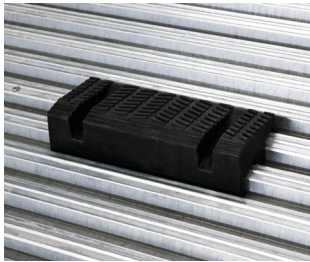

ZUBEHÖR

ANFAHRKEIL

- Für CLASSIC PROFILE
- Aus Kunststoff
- Farbe: Schwarz
- Einfache Montage
- Mobil
- Individuell verstellbar
- Für einen komfortablen Parkvorgang