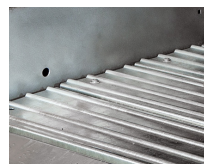

Querschnitt CLASSIC PROFILE

SMART PROFILE 2.0

- Sonderausstattung
- Flaches, pflegeleichtes Profil, 49 mm Profilhöhe
- Überzug aus einer Legierung aus Zink-Aluminium-Magnesium (DIN EN 10346 mit 16 µm)
- Benutzerfreundlich durch hervorragende Begeh- und Befahrbarkeit
- Ansprechendes Design
- Korrosivitätskategorie C3
- Einstellbare Positionierhilfe

Querschnitt SMART PROFILE 2.0

DIE PROFILE

Das CLASSIC PROFILE gehört zur Standardausstattung jeglicher Anlagen. Das bewährte Trapezprofil ist unser Klassiker und zeichnet sich durch seine Wetter- und Rostbeständigkeit aus. Der gesamte Profilverlauf eignet sich optimal zur Verwendung an Orten mit starken Umwelteinflüssen.

Das SMART PROFILE bietet erhöhten Geh- und Parkkomfort für Fahrer und Fahrzeug. Ausserdem zeichnet sich das SMART PROFILE durch seine hohe Korrosionsbeständigkeit aus, so dass es sich optimal zur Verwendung an Orten mit starken Umwelteinflüssen eignet.

GUMMIFAHRBELAG

- Für CLASSIC PROFILE
- Aus Gummi
- Farbe: Schwarz
- Einfache Montage
- Individuell einlegbar
- Komfortable Befahrbarkeit
- Rutschfest durch Noppen

VORZÜGE DER FAHRBLECHPROFILE

	CLASSIC PROFILE	SMART PROFILE 2.0
Begehrbarkeit	+ [in Verbindung mit einem Gummigehbelag ++]	++
Oberflächenschutz	++	++
Lebensdauer	10 - 15 Jahre	10 - 15 Jahre
Design	+	++
Reinigung	+	++
Bodenfreiheit	+	+++