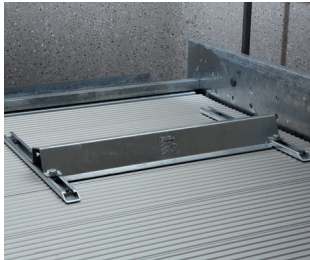

Das SMART PROFILE bietet erhöhten Geh- und Parkkomfort für Fahrer und Fahrzeug. Ausserdem zeichnet sich das SMART PROFILE durch seine hohe Korrosionsbeständigkeit aus, so dass es sich optimal zur Verwendung an Orten mit starken Umwelteinflüssen eignet.

* 56 mm Profilhöhe bei PARKPLATTEN 503

** Bei ordnungsgemässer Wartung und Reinigung

ZUBEHÖR

ANFAHRKEIL

- Für CLASSIC PROFILE
- Aus Kunststoff
- Farbe: Schwarz
- Einfache Montage
- Mobil
- Individuell verstellbar
- Für einen komfortablen Parkvorgang

POSITIONIERHILFE

- Für SMART PROFILE 2.0
- Feuerverzinkt
- Individuell einstellbar
- Für einen komfortablen Parkvorgang

GUMMIGEHBELAG

- Für CLASSIC PROFILE
- Aus Gummi
- Farbe: Schwarz
- Einfache Montage
- Individuell einstellbar
- Komfortable Begehrbarkeit
- Rutschfest durch Noppen

GUMMIFAHRBELAG

- Für CLASSIC PROFILE
- Aus Gummi
- Farbe: Schwarz
- Einfache Montage
- Individuell einlegbar
- Komfortable Befahrbarkeit
- Rutschfest durch Noppen

VORZÜGE DER FAHRBLECHPROFILE

	CLASSIC PROFILE	SMART PROFILE 2.0
Begehrbarkeit	+ [in Verbindung mit einem Gummigehbelag ++]	++
Oberflächenschutz	++	++
Lebensdauer	10 - 15 Jahre	10 - 15 Jahre
Design	+	++
Reinigung	+	++
Bodenfreiheit	+	+++