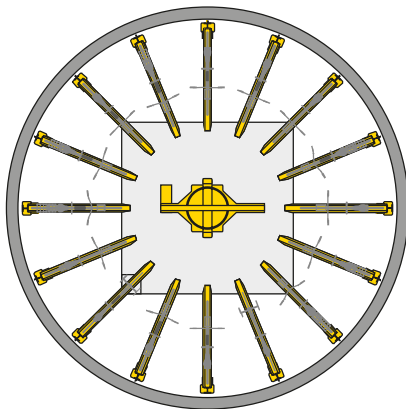

Aperçu du produit

WÖHR BIKESAFE 885 | puits | 4 niveaux

■ WÖHR Bikesafe 885/16 (64 places d'emplacements), largeur de guidon 76 cm

Remarque: si possible, prévoir une porte d'accès dans la zone de la gaine.

Coupe niveau de parking

Coupe niveau d'entrée

■ WÖHR Bikesafe 885/16 (64 places d'emplacements), largeur de guidon 83 cm

Remarque: si possible, prévoir une porte d'accès dans la zone de la gaine.

Coupe niveau de parking

Coupe niveau d'entrée

■ WÖHR Bikesafe 885/20 (80 places d'emplacements), largeur de guidon 76 cm

Remarque: si possible, prévoir une porte d'accès dans la zone de la gaine.

Coupe niveau de parking

Coupe niveau d'entrée

■ WÖHR Bikesafe 885/20 (80 places d'emplacements), largeur de guidon 83 cm

Remarque: si possible, prévoir une porte d'accès dans la zone de la gaine.

Coupe niveau de parking

Coupe niveau d'entrée

■ WÖHR Bikesafe 885/24 (96 places d'emplacements), largeur de guidon 76 cm