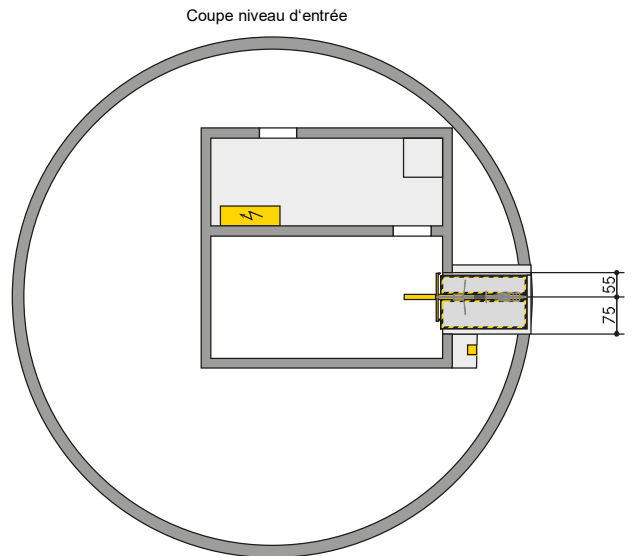

Aperçu du produit

WÖHR BIKESAFE 885 | puits | 4 niveaux

■ WÖHR Bikesafe 885/16 (64 places d'emplacements), largeur de guidon 76 cm

Remarque: si possible, prévoir une porte d'accès dans la zone de la gaine.

■ WÖHR Bikesafe 885/20 (80 places d'emplacements), largeur de guidon 83 cm

Remarque: si possible, prévoir une porte d'accès dans la zone de la gaine.

Coupe niveau de parking

Coupe niveau d'entrée

■ WÖHR Bikesafe 885/24 (96 places d'emplacements), largeur de guidon 76 cm

Remarque: si possible, prévoir une porte d'accès dans la zone de la gaine.

Coupe niveau de parking

Coupe niveau d'entrée

■ WÖHR Bikesafe 885/24 (96 places d'emplacements), largeur de guidon 83 cm

Remarque: si possible, prévoir une porte d'accès dans la zone de la gaine.

■ **Dimensions**

- toutes les dimensions sont des dimensions finales minimales
- veuillez tenir compte en plus des tolérances selon VOB partie C (DIN 18330, 18331) et DIN 18202
- toutes les dimensions sont en cm