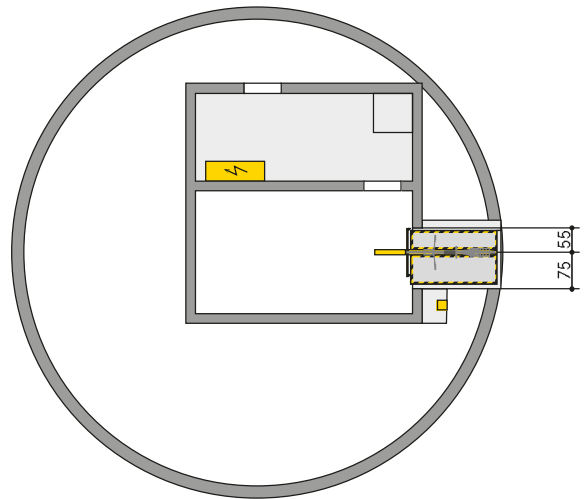

Aperçu du produit

WÖHR BIKESAFE 885 | puits | 4 niveaux

■ WÖHR Bikesafe 885/16 (64 places d'emplacements), largeur de guidon 76 cm

Remarque: si possible, prévoir une porte d'accès dans la zone de la gaine.

Coupe niveau d'entrée

■ WÖHR Bikesafe 885/20 (80 places d'emplacements), largeur de guidon 76 cm

Remarque: si possible, prévoir une porte d'accès dans la zone de la gaine.

Coupe niveau de parking

Coupe niveau d'entrée

■ WÖHR Bikesafe 885/20 (80 places d'emplacements), largeur de guidon 83 cm

Remarque: si possible, prévoir une porte d'accès dans la zone de la gaine.

Coupe niveau de parking

Coupe niveau d'entrée

■ WÖHR Bikesafe 885/24 (96 places d'emplacements), largeur de guidon 76 cm

Remarque: si possible, prévoir une porte d'accès dans la zone de la gaine.

Coupe niveau de parking

Coupe niveau d'entrée

■ WÖHR Bikesafe 885/24 (96 places d'emplacements), largeur de guidon 83 cm

Remarque: si possible, prévoir une porte d'accès dans la zone de la gaine.