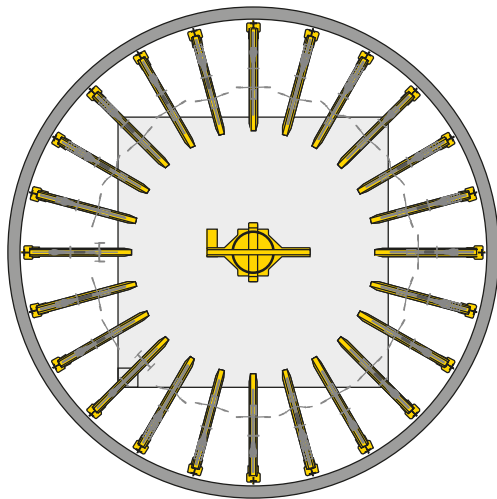

Aperçu du produit

WÖHR BIKESAFE 885 | puits | 4 niveaux

■ WÖHR Bikesafe 885/16 (64 places d'emplacements), largeur de guidon 76 cm

Remarque: si possible, prévoir une porte d'accès dans la zone de la gaine.

Coupe niveau d'entrée

■ WÖHR Bikesafe 885/20 (80 places d'emplacements), largeur de guidon 76 cm

Remarque: si possible, prévoir une porte d'accès dans la zone de la gaine.

Coupe niveau de parking

Coupe niveau d'entrée

■ WÖHR Bikesafe 885/20 (80 places d'emplacements), largeur de guidon 83 cm

Remarque: si possible, prévoir une porte d'accès dans la zone de la gaine.

Coupe niveau de parking

Coupe niveau d'entrée

■ WÖHR Bikesafe 885/24 (96 places d'emplacements), largeur de guidon 76 cm

Remarque: si possible, prévoir une porte d'accès dans la zone de la gaine.

Coupe niveau de parking

Coupe niveau d'entrée

■ WÖHR Bikesafe 885/24 (96 places d'emplacements), largeur de guidon 83 cm

Remarque: si possible, prévoir une porte d'accès dans la zone de la gaine.