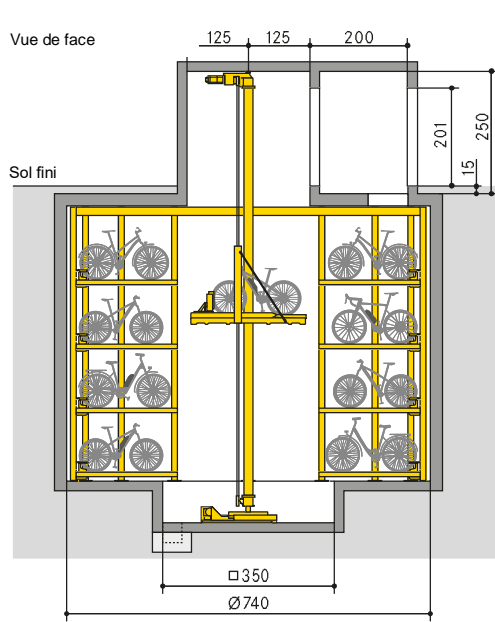

Aperçu du produit

WÖHR BIKESAFE 885 | puits | 4 niveaux

■ WÖHR Bikesafe 885/16 (64 places d'emplacements), largeur de guidon 76 cm

Remarque: si possible, prévoir une porte d'accès dans la zone de la gaine.

Coupe niveau de parking

Coupe niveau d'entrée

■ WÖHR Bikesafe 885/16 (64 places d'emplacements), largeur de guidon 83 cm

Remarque: si possible, prévoir une porte d'accès dans la zone de la gaine.

Coupe niveau de parking

Coupe niveau d'entrée

■ WÖHR Bikesafe 885/20 (80 places d'emplacements), largeur de guidon 76 cm

Remarque: si possible, prévoir une porte d'accès dans la zone de la gaine.

Coupe niveau de parking

Coupe niveau d'entrée

■ WÖHR Bikesafe 885/20 (80 places d'emplacements), largeur de guidon 83 cm

Remarque: si possible, prévoir une porte d'accès dans la zone de la gaine.

Coupe niveau de parking

Coupe niveau d'entrée

■ WÖHR Bikesafe 885/24 (96 places d'emplacements), largeur de guidon 76 cm