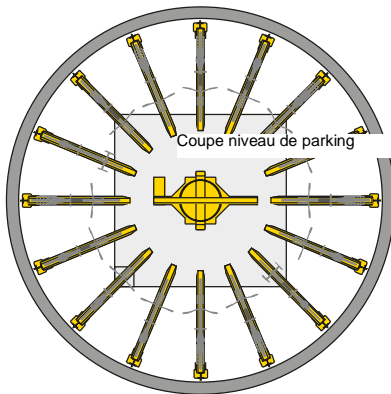

Aperçu du produit

WÖHR BIKESAFE 885 | puits | 4 niveaux

■ WÖHR Bikesafe 885/16 (64 places d'emplacements), largeur de guidon 76 cm

Remarque: si possible, prévoir une porte d'accès dans la zone de la gaine.

Coupe niveau de parking

Coupe niveau d'entrée

■ WÖHR Bikesafe 885/16 (64 places d'emplacements), largeur de guidon 83 cm

Remarque: si possible, prévoir une porte d'accès dans la zone de la gaine.

Coupe niveau de parking

Coupe niveau d'entrée

■ WÖHR Bikesafe 885/20 (80 places d'emplacements), largeur de guidon 76 cm

Remarque: si possible, prévoir une porte d'accès dans la zone de la gaine.

Coupe niveau de parking

Coupe niveau d'entrée

■ WÖHR Bikesafe 885/20 (80 places d'emplacements), largeur de guidon 83 cm

Remarque: si possible, prévoir une porte d'accès dans la zone de la gaine.

Coupe niveau de parking

Coupe niveau d'entrée

■ WÖHR Bikesafe 885/24 (96 places d'emplacements), largeur de guidon 76 cm