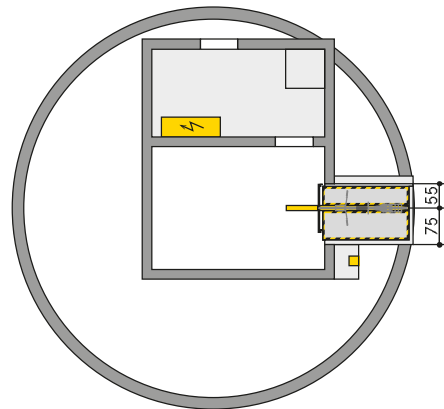

Aperçu du produit

WÖHR BIKESAFE 885 | puits | 4 niveaux

■ WÖHR Bikesafe 885/16 (64 places d'emplacements), largeur de guidon 76 cm

Remarque: si possible, prévoir une porte d'accès dans la zone de la gaine.

Coupe niveau de parking

Coupe niveau d'entrée

■ WÖHR Bikesafe 885/16 (64 places d'emplacements), largeur de guidon 83 cm

Remarque: si possible, prévoir une porte d'accès dans la zone de la gaine.

Coupe niveau de parking

Coupe niveau d'entrée

■ WÖHR Bikesafe 885/20 (80 places d'emplacements), largeur de guidon 76 cm

Remarque: si possible, prévoir une porte d'accès dans la zone de la gaine.

Coupe niveau de parking

Coupe niveau d'entrée

■ WÖHR Bikesafe 885/20 (80 places d'emplacements), largeur de guidon 83 cm

Remarque: si possible, prévoir une porte d'accès dans la zone de la gaine.

Coupe niveau de parking

Coupe niveau d'entrée

■ WÖHR Bikesafe 885/24 (96 places d'emplacements), largeur de guidon 76 cm