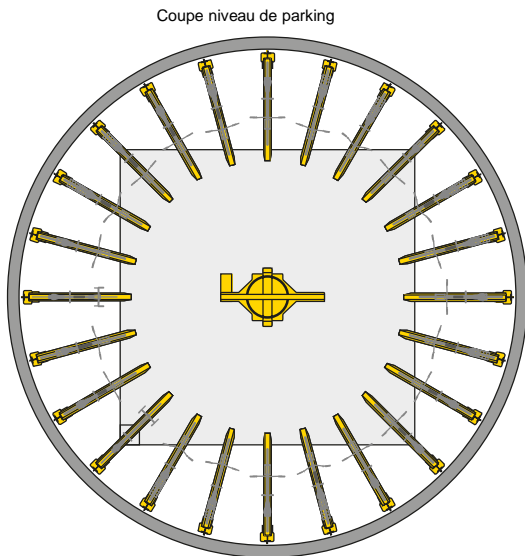

Aperçu du produit

WÖHR BIKESAFE 885 | puits | 4 niveaux

■ WÖHR Bikesafe 885/16 (64 places d'emplacements), largeur de guidon 76 cm

Remarque: si possible, prévoir une porte d'accès dans la zone de la gaine.

Coupe niveau d'entrée

■ WÖHR Bikesafe 885/20 (80 places d'emplacements), largeur de guidon 76 cm

Remarque: si possible, prévoir une porte d'accès dans la zone de la gaine.

Coupe niveau de parking

Coupe niveau d'entrée

■ WÖHR Bikesafe 885/20 (80 places d'emplacements), largeur de guidon 83 cm

Remarque: si possible, prévoir une porte d'accès dans la zone de la gaine.

Coupe niveau de parking

Coupe niveau d'entrée

■ WÖHR Bikesafe 885/24 (96 places d'emplacements), largeur de guidon 76 cm

Remarque: si possible, prévoir une porte d'accès dans la zone de la gaine.

Coupe niveau de parking

Coupe niveau d'entrée

■ WÖHR Bikesafe 885/24 (96 places d'emplacements), largeur de guidon 83 cm

Remarque: si possible, prévoir une porte d'accès dans la zone de la gaine.