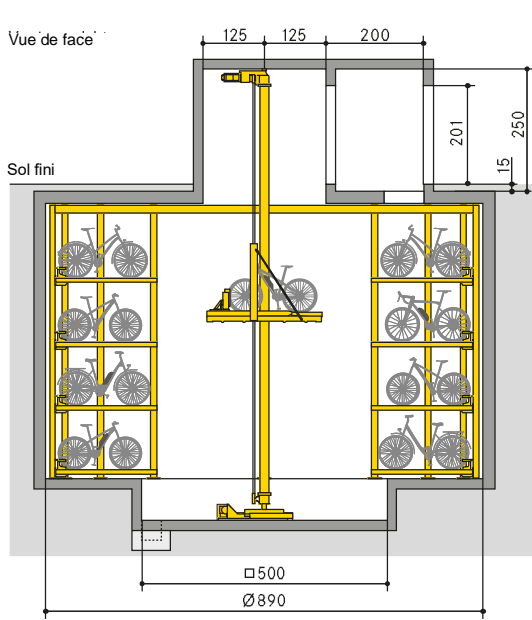

Aperçu du produit

WÖHR BIKESAFE 885 | puits | 4 niveaux

■ WÖHR Bikesafe 885/16 (64 places d'emplacements), largeur de guidon 76 cm

Remarque: si possible, prévoir une porte d'accès dans la zone de la gaine.

Coupe niveau d'entrée

■ WÖHR Bikesafe 885/20 (80 places d'emplacements), largeur de guidon 76 cm

Remarque: si possible, prévoir une porte d'accès dans la zone de la gaine.

Coupe niveau de parking

Coupe niveau d'entrée

■ WÖHR Bikesafe 885/20 (80 places d'emplacements), largeur de guidon 83 cm

Remarque: si possible, prévoir une porte d'accès dans la zone de la gaine.

Coupe niveau de parking

Coupe niveau d'entrée

■ WÖHR Bikesafe 885/24 (96 places d'emplacements), largeur de guidon 76 cm

Remarque: si possible, prévoir une porte d'accès dans la zone de la gaine.

Coupe niveau de parking

Coupe niveau d'entrée

■ WÖHR Bikesafe 885/24 (96 places d'emplacements), largeur de guidon 83 cm

Remarque: si possible, prévoir une porte d'accès dans la zone de la gaine.