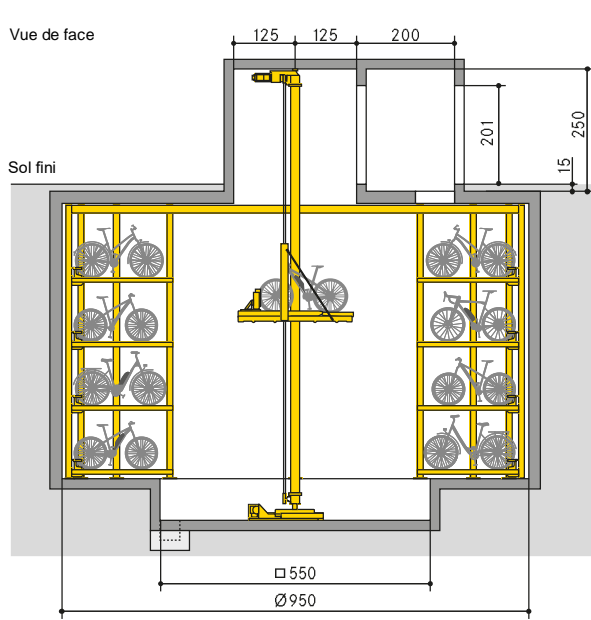

Aperçu du produit

WÖHR BIKESAFE 885 | puits | 4 niveaux

■ WÖHR Bikesafe 885/16 (64 places d'emplacements), largeur de guidon 76 cm

Remarque: si possible, prévoir une porte d'accès dans la zone de la gaine.

Coupe niveau d'entrée

■ WÖHR Bikesafe 885/20 (80 places d'emplacements), largeur de guidon 76 cm

Remarque: si possible, prévoir une porte d'accès dans la zone de la gaine.

Coupe niveau de parking

Coupe niveau d'entrée

■ WÖHR Bikesafe 885/20 (80 places d'emplacements), largeur de guidon 83 cm

Remarque: si possible, prévoir une porte d'accès dans la zone de la gaine.

Coupe niveau de parking

Coupe niveau d'entrée

■ WÖHR Bikesafe 885/24 (96 places d'emplacements), largeur de guidon 76 cm

Remarque: si possible, prévoir une porte d'accès dans la zone de la gaine.

Coupe niveau de parking

Coupe niveau d'entrée

■ WÖHR Bikesafe 885/24 (96 places d'emplacements), largeur de guidon 83 cm

Remarque: si possible, prévoir une porte d'accès dans la zone de la gaine.