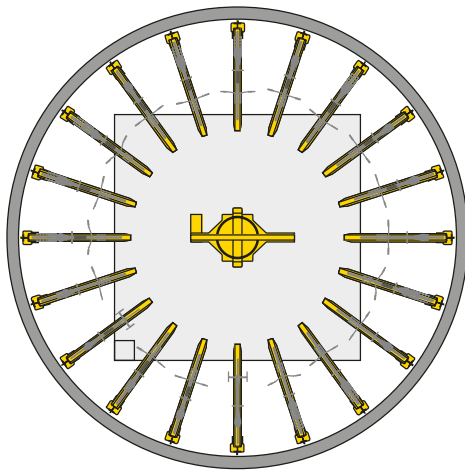

Aperçu du produit

WÖHR BIKESAFE 885 | puits | 4 niveaux

■ WÖHR Bikesafe 885/16 (64 places d'emplacements), largeur de guidon 76 cm

Remarque: si possible, prévoir une porte d'accès dans la zone de la gaine.

Coupe niveau d'entrée

■ WÖHR Bikesafe 885/20 (80 places d'emplacements), largeur de guidon 76 cm

Remarque: si possible, prévoir une porte d'accès dans la zone de la gaine.

Coupe niveau de parking

Coupe niveau d'entrée

■ WÖHR Bikesafe 885/20 (80 places d'emplacements), largeur de guidon 83 cm

Remarque: si possible, prévoir une porte d'accès dans la zone de la gaine.

Coupe niveau de parking

Coupe niveau d'entrée

■ WÖHR Bikesafe 885/24 (96 places d'emplacements), largeur de guidon 76 cm

Remarque: si possible, prévoir une porte d'accès dans la zone de la gaine.

Coupe niveau de parking

Coupe niveau d'entrée

■ WÖHR Bikesafe 885/24 (96 places d'emplacements), largeur de guidon 83 cm

Remarque: si possible, prévoir une porte d'accès dans la zone de la gaine.