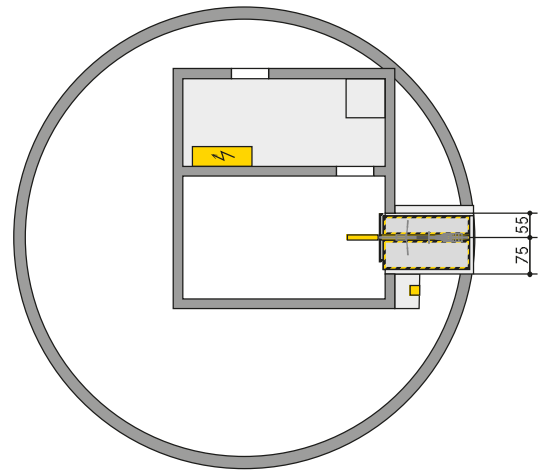

Aperçu du produit

WÖHR BIKESAFE 885 | puits | 4 niveaux

■ WÖHR Bikesafe 885/16 (64 places d'emplacements), largeur de guidon 76 cm

Remarque: si possible, prévoir une porte d'accès dans la zone de la gaine.

Coupe niveau d'entrée

■ WÖHR Bikesafe 885/20 (80 places d'emplacements), largeur de guidon 76 cm

Remarque: si possible, prévoir une porte d'accès dans la zone de la gaine.

Coupe niveau de parking

Coupe niveau d'entrée

■ WÖHR Bikesafe 885/20 (80 places d'emplacements), largeur de guidon 83 cm

Remarque: si possible, prévoir une porte d'accès dans la zone de la gaine.

Coupe niveau de parking

Coupe niveau d'entrée

■ WÖHR Bikesafe 885/24 (96 places d'emplacements), largeur de guidon 76 cm

Remarque: si possible, prévoir une porte d'accès dans la zone de la gaine.

Coupe niveau de parking

Coupe niveau d'entrée

■ WÖHR Bikesafe 885/24 (96 places d'emplacements), largeur de guidon 83 cm

Remarque: si possible, prévoir une porte d'accès dans la zone de la gaine.