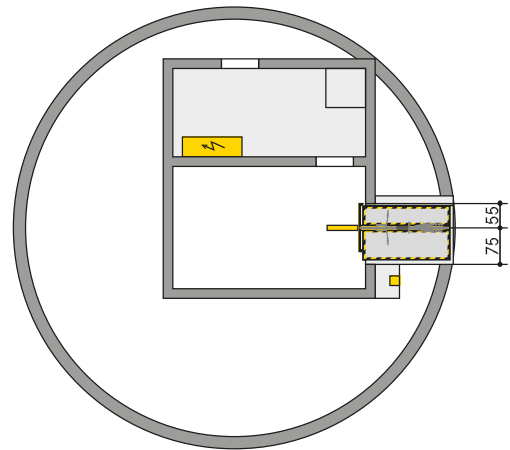

Aperçu du produit

WÖHR BIKESAFE 885 | puits | 4 niveaux

■ WÖHR Bikesafe 885/16 (64 places d'emplacements), largeur de guidon 76 cm

Remarque: si possible, prévoir une porte d'accès dans la zone de la gaine.

Coupe niveau d'entrée

■ WÖHR Bikesafe 885/20 (80 places d'emplacements), largeur de guidon 76 cm

Remarque: si possible, prévoir une porte d'accès dans la zone de la gaine.

Coupe niveau de parking

Coupe niveau d'entrée

■ WÖHR Bikesafe 885/20 (80 places d'emplacements), largeur de guidon 83 cm

Remarque: si possible, prévoir une porte d'accès dans la zone de la gaine.

Coupe niveau de parking

Coupe niveau d'entrée

■ WÖHR Bikesafe 885/24 (96 places d'emplacements), largeur de guidon 76 cm

Remarque: si possible, prévoir une porte d'accès dans la zone de la gaine.

Coupe niveau de parking

Coupe niveau d'entrée

■ WÖHR Bikesafe 885/24 (96 places d'emplacements), largeur de guidon 83 cm

Remarque: si possible, prévoir une porte d'accès dans la zone de la gaine.