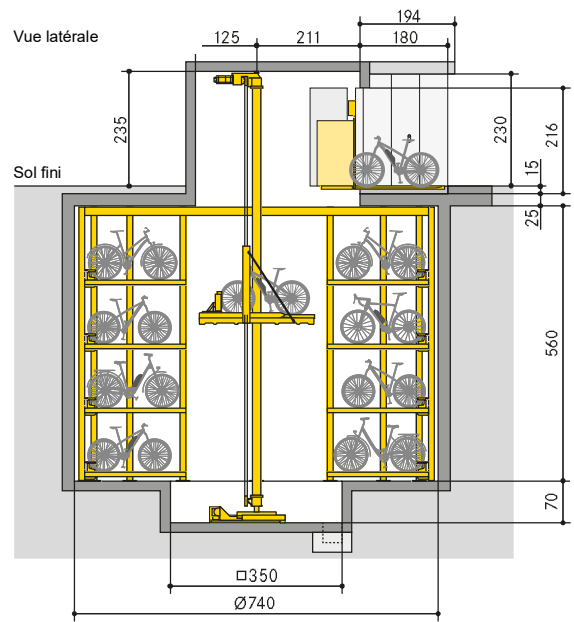

Aperçu du produit

WÖHR BIKESAFE 885 | puits | 4 niveaux

■ WÖHR Bikesafe 885/16 (64 places d'emplacements), largeur de guidon 76 cm

Remarque: si possible, prévoir une porte d'accès dans la zone de la gaine.

Coupe niveau de parking

Coupe niveau d'entrée

■ WÖHR Bikesafe 885/16 (64 places d'emplacements), largeur de guidon 83 cm

Remarque: si possible, prévoir une porte d'accès dans la zone de la gaine.

Coupe niveau de parking

Coupe niveau d'entrée

■ WÖHR Bikesafe 885/20 (80 places d'emplacements), largeur de guidon 76 cm

Remarque: si possible, prévoir une porte d'accès dans la zone de la gaine.

Coupe niveau de parking

Coupe niveau d'entrée

■ WÖHR Bikesafe 885/20 (80 places d'emplacements), largeur de guidon 83 cm

Remarque: si possible, prévoir une porte d'accès dans la zone de la gaine.

Coupe niveau de parking

Coupe niveau d'entrée

■ WÖHR Bikesafe 885/24 (96 places d'emplacements), largeur de guidon 76 cm