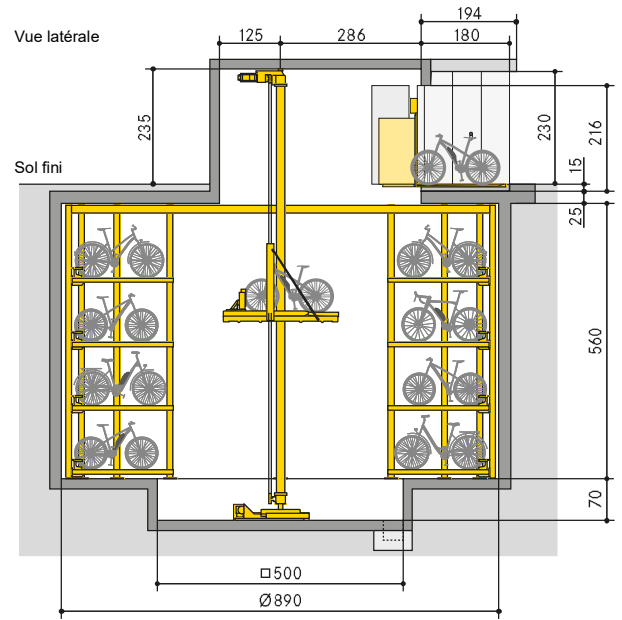

Aperçu du produit

WÖHR BIKESAFE 885 | puits | 4 niveaux

■ WÖHR Bikesafe 885/16 (64 places d'emplacements), largeur de guidon 76 cm

Remarque: si possible, prévoir une porte d'accès dans la zone de la gaine.

Coupe niveau d'entrée

■ WÖHR Bikesafe 885/20 (80 places d'emplacements), largeur de guidon 76 cm

Remarque: si possible, prévoir une porte d'accès dans la zone de la gaine.

Coupe niveau de parking

Coupe niveau d'entrée

■ WÖHR Bikesafe 885/20 (80 places d'emplacements), largeur de guidon 83 cm

Remarque: si possible, prévoir une porte d'accès dans la zone de la gaine.

Coupe niveau de parking

Coupe niveau d'entrée

■ WÖHR Bikesafe 885/24 (96 places d'emplacements), largeur de guidon 76 cm

Remarque: si possible, prévoir une porte d'accès dans la zone de la gaine.

Coupe niveau de parking

Coupe niveau d'entrée

■ WÖHR Bikesafe 885/24 (96 places d'emplacements), largeur de guidon 83 cm

Remarque: si possible, prévoir une porte d'accès dans la zone de la gaine.