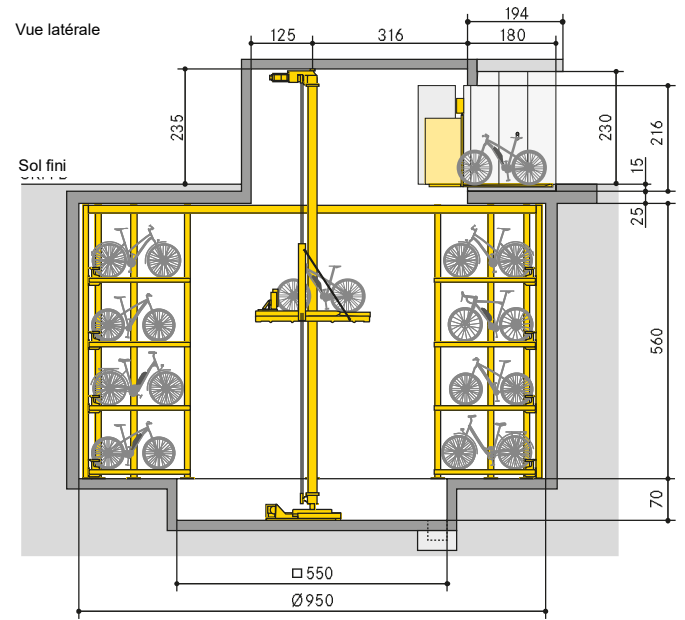

Aperçu du produit

WÖHR BIKESAFE 885 | puits | 4 niveaux

■ WÖHR Bikesafe 885/16 (64 places d'emplacements), largeur de guidon 76 cm

Remarque: si possible, prévoir une porte d'accès dans la zone de la gaine.

Coupe niveau d'entrée

■ WÖHR Bikesafe 885/20 (80 places d'emplacements), largeur de guidon 76 cm

Remarque: si possible, prévoir une porte d'accès dans la zone de la gaine.

Coupe niveau de parking

Coupe niveau d'entrée

■ WÖHR Bikesafe 885/20 (80 places d'emplacements), largeur de guidon 83 cm

Remarque: si possible, prévoir une porte d'accès dans la zone de la gaine.

Coupe niveau de parking

Coupe niveau d'entrée

■ WÖHR Bikesafe 885/24 (96 places d'emplacements), largeur de guidon 76 cm

Remarque: si possible, prévoir une porte d'accès dans la zone de la gaine.

Coupe niveau de parking

Coupe niveau d'entrée

■ WÖHR Bikesafe 885/24 (96 places d'emplacements), largeur de guidon 83 cm

Remarque: si possible, prévoir une porte d'accès dans la zone de la gaine.