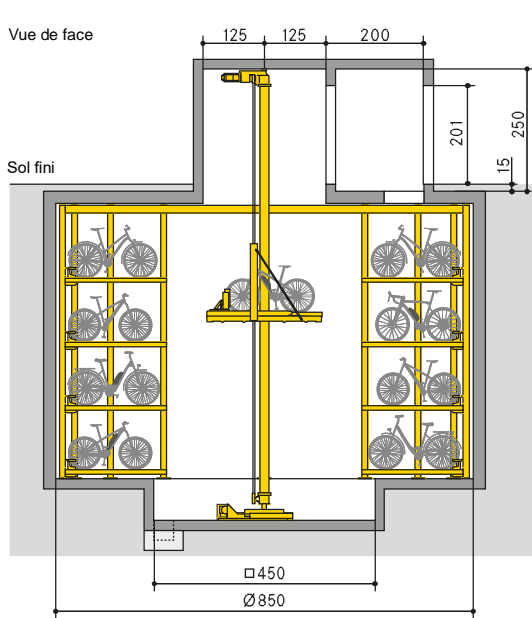

Aperçu du produit

WÖHR BIKESAFE 885 | puits | 4 niveaux

■ WÖHR Bikesafe 885/16 (64 places d'emplacements), largeur de guidon 76 cm

Remarque: si possible, prévoir une porte d'accès dans la zone de la gaine.

Coupe niveau de parking

Coupe niveau d'entrée

■ WÖHR Bikesafe 885/16 (64 places d'emplacements), largeur de guidon 83 cm

Remarque: si possible, prévoir une porte d'accès dans la zone de la gaine.

Coupe niveau de parking

Coupe niveau d'entrée

■ WÖHR Bikesafe 885/20 (80 places d'emplacements), largeur de guidon 76 cm

Remarque: si possible, prévoir une porte d'accès dans la zone de la gaine.

Coupe niveau de parking

Coupe niveau d'entrée

■ WÖHR Bikesafe 885/20 (80 places d'emplacements), largeur de guidon 83 cm

Remarque: si possible, prévoir une porte d'accès dans la zone de la gaine.

Coupe niveau de parking

Coupe niveau d'entrée

■ WÖHR Bikesafe 885/24 (96 places d'emplacements), largeur de guidon 76 cm