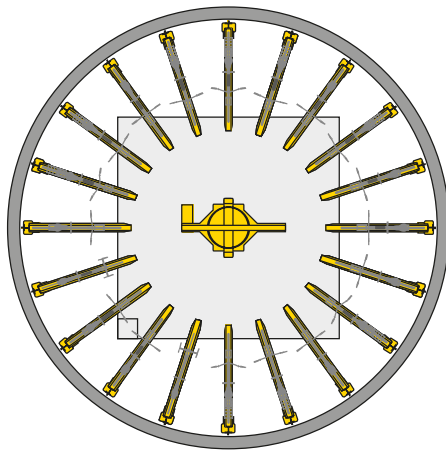

Aperçu du produit

WÖHR BIKESAFE 885 | puits | 4 niveaux

■ WÖHR Bikesafe 885/16 (64 places d'emplacements), largeur de guidon 76 cm

Remarque: si possible, prévoir une porte d'accès dans la zone de la gaine.

Coupe niveau d'entrée

■ WÖHR Bikesafe 885/20 (80 places d'emplacements), largeur de guidon 76 cm

Remarque: si possible, prévoir une porte d'accès dans la zone de la gaine.

Coupe niveau de parking

Coupe niveau d'entrée

■ WÖHR Bikesafe 885/20 (80 places d'emplacements), largeur de guidon 83 cm

Remarque: si possible, prévoir une porte d'accès dans la zone de la gaine.

Coupe niveau de parking

Coupe niveau d'entrée

■ WÖHR Bikesafe 885/24 (96 places d'emplacements), largeur de guidon 76 cm

Remarque: si possible, prévoir une porte d'accès dans la zone de la gaine.

Coupe niveau de parking

Coupe niveau d'entrée

■ WÖHR Bikesafe 885/24 (96 places d'emplacements), largeur de guidon 83 cm

Remarque: si possible, prévoir une porte d'accès dans la zone de la gaine.