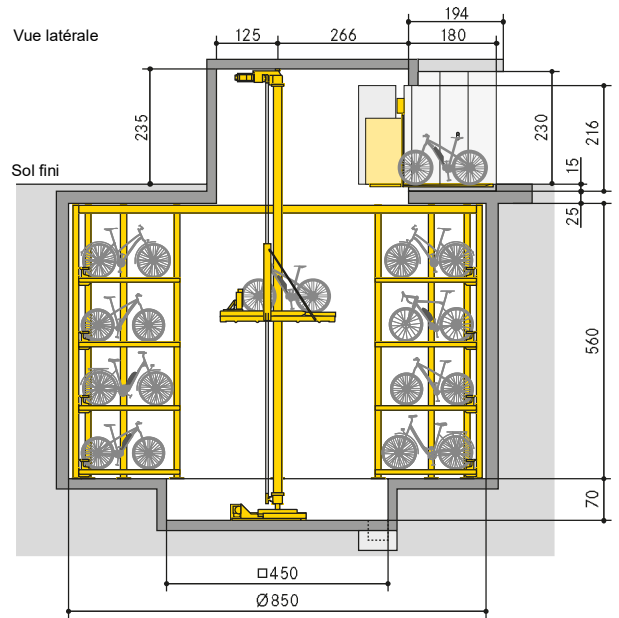

Aperçu du produit

WÖHR BIKESAFE 885 | puits | 4 niveaux

■ WÖHR Bikesafe 885/16 (64 places d'emplacements), largeur de guidon 76 cm

Remarque: si possible, prévoir une porte d'accès dans la zone de la gaine.

Coupe niveau de parking

Coupe niveau d'entrée

■ WÖHR Bikesafe 885/16 (64 places d'emplacements), largeur de guidon 83 cm

Remarque: si possible, prévoir une porte d'accès dans la zone de la gaine.

Coupe niveau de parking

Coupe niveau d'entrée

■ WÖHR Bikesafe 885/20 (80 places d'emplacements), largeur de guidon 76 cm

Remarque: si possible, prévoir une porte d'accès dans la zone de la gaine.

Coupe niveau de parking

Coupe niveau d'entrée

■ WÖHR Bikesafe 885/20 (80 places d'emplacements), largeur de guidon 83 cm

Remarque: si possible, prévoir une porte d'accès dans la zone de la gaine.

Coupe niveau de parking

Coupe niveau d'entrée

■ WÖHR Bikesafe 885/24 (96 places d'emplacements), largeur de guidon 76 cm