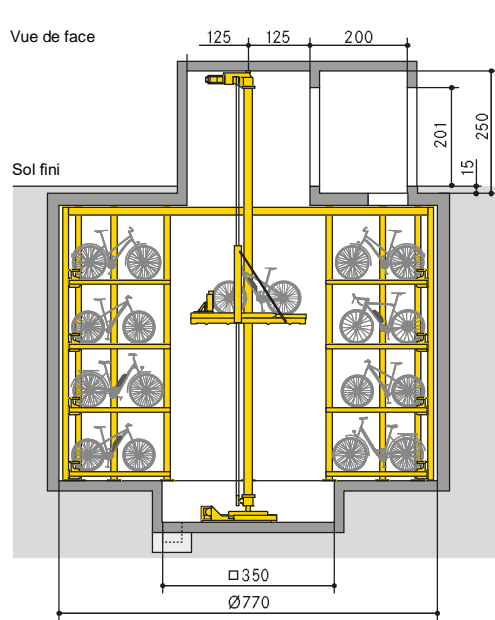

Aperçu du produit

WÖHR BIKESAFE 885 | puits | 4 niveaux

■ WÖHR Bikesafe 885/16 (64 places d'emplacements), largeur de guidon 76 cm

Remarque: si possible, prévoir une porte d'accès dans la zone de la gaine.

Coupe niveau de parking

Coupe niveau d'entrée

■ WÖHR Bikesafe 885/16 (64 places d'emplacements), largeur de guidon 83 cm

Remarque: si possible, prévoir une porte d'accès dans la zone de la gaine.

Coupe niveau de parking

Coupe niveau d'entrée

■ WÖHR Bikesafe 885/20 (80 places d'emplacements), largeur de guidon 76 cm

Remarque: si possible, prévoir une porte d'accès dans la zone de la gaine.

Coupe niveau de parking

Coupe niveau d'entrée

■ WÖHR Bikesafe 885/20 (80 places d'emplacements), largeur de guidon 83 cm

Remarque: si possible, prévoir une porte d'accès dans la zone de la gaine.

Coupe niveau de parking

Coupe niveau d'entrée

■ WÖHR Bikesafe 885/24 (96 places d'emplacements), largeur de guidon 76 cm