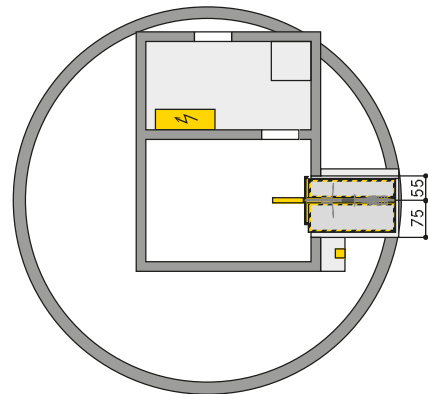

Aperçu du produit

WÖHR BIKESAFE 885 | puits | 4 niveaux

■ WÖHR Bikesafe 885/16 (64 places d'emplacements), largeur de guidon 76 cm

Remarque: si possible, prévoir une porte d'accès dans la zone de la gaine.

Coupe niveau de parking

Coupe niveau d'entrée

■ WÖHR Bikesafe 885/16 (64 places d'emplacements), largeur de guidon 83 cm

Remarque: si possible, prévoir une porte d'accès dans la zone de la gaine.

Coupe niveau de parking

Coupe niveau d'entrée

■ WÖHR Bikesafe 885/20 (80 places d'emplacements), largeur de guidon 76 cm

Remarque: si possible, prévoir une porte d'accès dans la zone de la gaine.

Coupe niveau de parking

Coupe niveau d'entrée

■ WÖHR Bikesafe 885/20 (80 places d'emplacements), largeur de guidon 83 cm

Remarque: si possible, prévoir une porte d'accès dans la zone de la gaine.

Coupe niveau de parking

Coupe niveau d'entrée

■ WÖHR Bikesafe 885/24 (96 places d'emplacements), largeur de guidon 76 cm