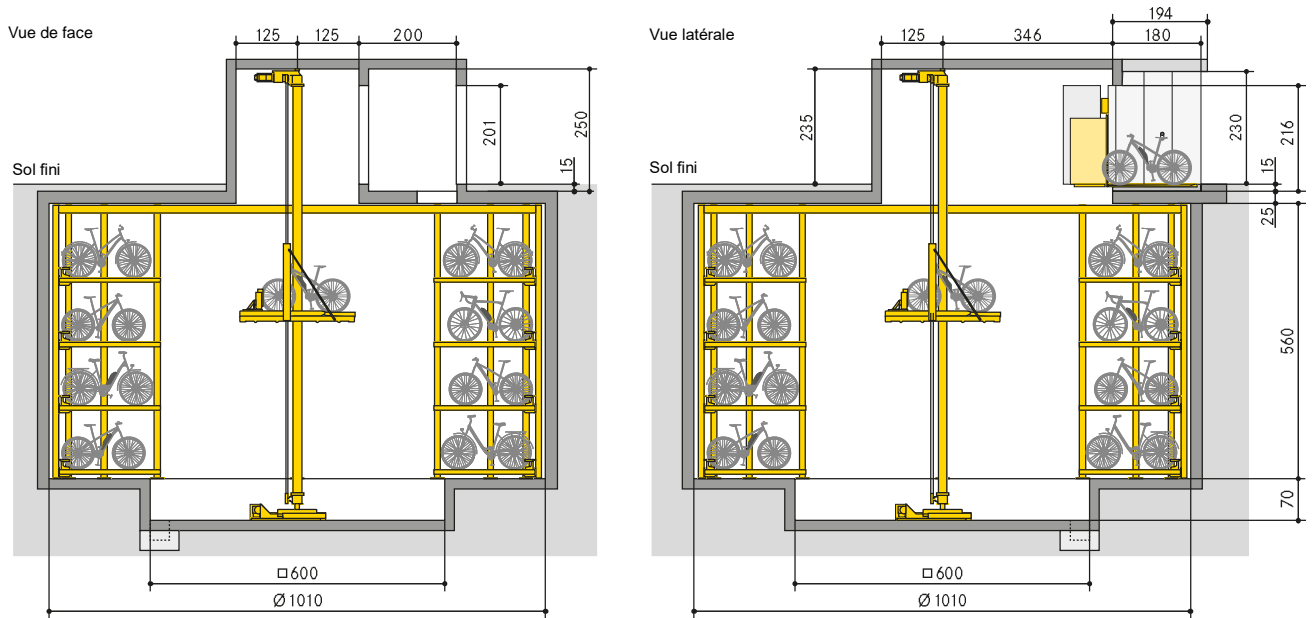

Aperçu du produit

WÖHR BIKESAFE 885 | puits | 4 niveaux

■ WÖHR Bikesafe 885/16 (64 places d'emplacements), largeur de guidon 76 cm

Remarque: si possible, prévoir une porte d'accès dans la zone de la gaine.

■ WÖHR Bikesafe 885/20 (80 places d'emplacements), largeur de guidon 83 cm

Remarque: si possible, prévoir une porte d'accès dans la zone de la gaine.

Coupe niveau de parking

Coupe niveau d'entrée

■ WÖHR Bikesafe 885/24 (96 places d'emplacements), largeur de guidon 76 cm

Remarque: si possible, prévoir une porte d'accès dans la zone de la gaine.

Coupe niveau de parking

Coupe niveau d'entrée

■ WÖHR Bikesafe 885/24 (96 places d'emplacements), largeur de guidon 83 cm

Remarque: si possible, prévoir une porte d'accès dans la zone de la gaine.

■ **Dimensions**

- toutes les dimensions sont des dimensions finales minimales
- veuillez tenir compte en plus des tolérances selon VOB partie C (DIN 18330, 18331) et DIN 18202
- toutes les dimensions sont en cm