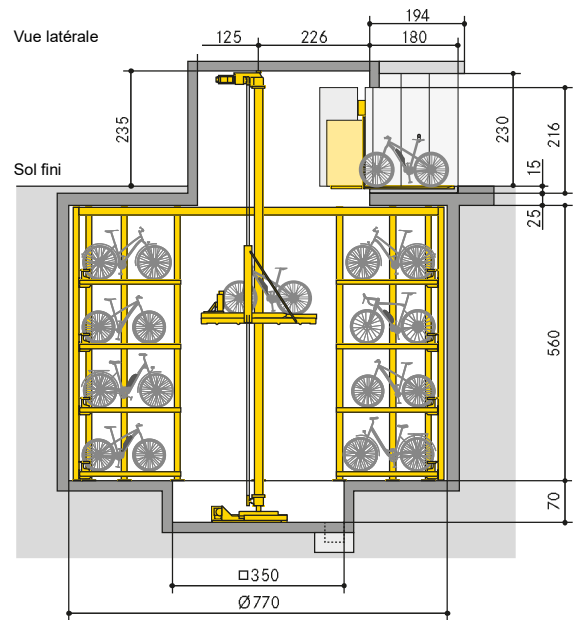

Aperçu du produit

WÖHR BIKESAFE 885 | puits | 4 niveaux

■ WÖHR Bikesafe 885/16 (64 places d'emplacements), largeur de guidon 76 cm

Remarque: si possible, prévoir une porte d'accès dans la zone de la gaine.

Coupe niveau de parking

Coupe niveau d'entrée

■ WÖHR Bikesafe 885/16 (64 places d'emplacements), largeur de guidon 83 cm

Remarque: si possible, prévoir une porte d'accès dans la zone de la gaine.

Coupe niveau de parking

Coupe niveau d'entrée

■ WÖHR Bikesafe 885/20 (80 places d'emplacements), largeur de guidon 76 cm

Remarque: si possible, prévoir une porte d'accès dans la zone de la gaine.

Coupe niveau de parking

Coupe niveau d'entrée

■ WÖHR Bikesafe 885/20 (80 places d'emplacements), largeur de guidon 83 cm

Remarque: si possible, prévoir une porte d'accès dans la zone de la gaine.

Coupe niveau de parking

Coupe niveau d'entrée

■ WÖHR Bikesafe 885/24 (96 places d'emplacements), largeur de guidon 76 cm