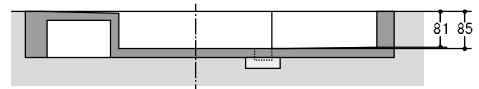

## WÖHR BIKESAFE 885 | tour | 5 niveaux

■ WÖHR Bikesafe 885/16 (74 places d'emplacements), largeur de guidon 76 cm

■ WÖHR Bikesafe 885/16 (74 places d'emplacements), largeur de guidon 83 cm

Vue de face

Vue latérale

Coupe niveau de parking

Coupe niveau d'entrée

Fondation coupe vue de face

Fondation coupe vue latérale

Fondation vue de dessus

■ WÖHR Bikesafe 885/20 (94 places d'emplacements), largeur de guidon 76 cm

■ WÖHR Bikesafe 885/20 (94 places d'emplacements), largeur de guidon 83 cm

Vue de face

Vue latérale

Coupe niveau de parking

Coupe niveau d'entrée

Fondation coupe vue de face

Fondation coupe vue latérale

Fondation vue de dessus

■ WÖHR Bikesafe 885/24 (114 places d'emplacements), largeur de guidon 76 cm