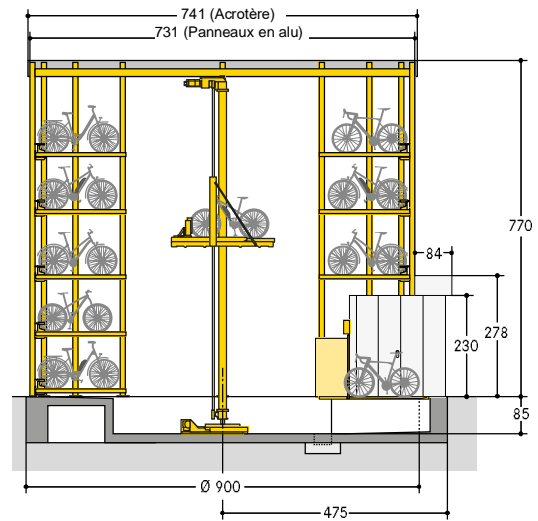

## WÖHR BIKESAFE 885 | tour | 5 niveaux

■ WÖHR Bikesafe 885/16 (74 places d'emplacements), largeur de guidon 76 cm

■ WÖHR Bikesafe 885/16 (74 places d'emplacements), largeur de guidon 83 cm

Vue de face

Vue latérale

Coupe niveau de parking

Coupe niveau d'entrée

Fondation coupe vue de face

Fondation coupe vue latérale

Fondation vue de dessus

■ WÖHR Bikesafe 885/20 (94 places d'emplacements), largeur de guidon 76 cm

■ WÖHR Bikesafe 885/20 (94 places d'emplacements), largeur de guidon 83 cm

Vue de face

Vue latérale

Coupe niveau de parking

Coupe niveau d'entrée

Fondation coupe vue de face

Fondation coupe vue latérale

Fondation vue de dessus

■ WÖHR Bikesafe 885/24 (114 places d'emplacements), largeur de guidon 76 cm

■ WÖHR Bikesafe 885/24 (114 places d'emplacements), largeur de guidon 83 cm

■ Dimensions

- toutes les dimensions sont des dimensions finales minimales
- veuillez tenir compte en plus des tolérances selon VOB partie C (DIN 18330, 18331) et DIN 18202
- toutes les dimensions sont en cm