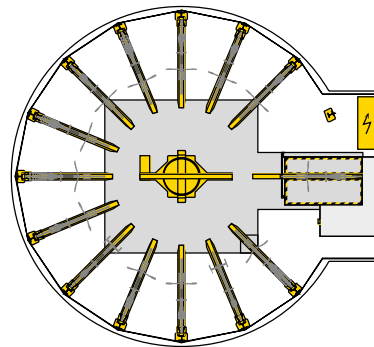

## WÖHR BIKESAFE 885 | tour | 5 niveaux

■ WÖHR Bikesafe 885/16 (74 places d'emplacements), largeur de guidon 76 cm

■ WÖHR Bikesafe 885/16 (74 places d'emplacements), largeur de guidon 83 cm

Vue de face

Vue latérale

Coupe niveau de parking

Coupe niveau d'entrée

Fondation coupe vue de face

Fondation coupe vue latérale

Fondation vue de dessus

■ WÖHR Bikesafe 885/20 (94 places d'emplacements), largeur de guidon 76 cm

■ WÖHR Bikesafe 885/20 (94 places d'emplacements), largeur de guidon 83 cm

Vue de face

Vue latérale

Coupe niveau de parking

Coupe niveau d'entrée

Fondation coupe vue de face

Fondation coupe vue latérale

Fondation vue de dessus

■ WÖHR Bikesafe 885/24 (114 places d'emplacements), largeur de guidon 76 cm

■ WÖHR Bikesafe 885/24 (114 places d'emplacements), largeur de guidon 83 cm

■ Dimensions

- toutes les dimensions sont des dimensions finales minimales
- veuillez tenir compte en plus des tolérances selon VOB partie C (DIN 18330, 18331) et DIN 18202
- toutes les dimensions sont en cm