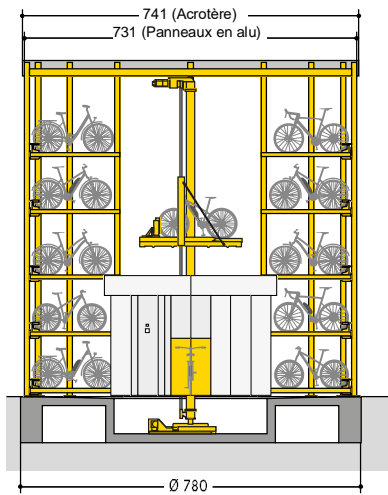

## WÖHR BIKESAFE 885 | tour | 5 niveaux

■ WÖHR Bikesafe 885/16 (74 places d'emplacements), largeur de guidon 76 cm

■ WÖHR Bikesafe 885/16 (74 places d'emplacements), largeur de guidon 83 cm

Vue de face

Vue latérale

Coupe niveau de parking

Coupe niveau d'entrée

Fondation coupe vue de face

Fondation coupe vue latérale

Fondation vue de dessus

■ WÖHR Bikesafe 885/20 (94 places d'emplacements), largeur de guidon 76 cm

■ WÖHR Bikesafe 885/20 (94 places d'emplacements), largeur de guidon 83 cm

Vue de face

Vue latérale

Coupe niveau de parking

Coupe niveau d'entrée

Fondation coupe vue de face

Fondation coupe vue latérale

Fondation vue de dessus

■ WÖHR Bikesafe 885/24 (114 places d'emplacements), largeur de guidon 76 cm

■ WÖHR Bikesafe 885/24 (114 places d'emplacements), largeur de guidon 83 cm

■ Dimensions

- toutes les dimensions sont des dimensions finales minimales
- veuillez tenir compte en plus des tolérances selon VOB partie C (DIN 18330, 18331) et DIN 18202
- toutes les dimensions sont en cm