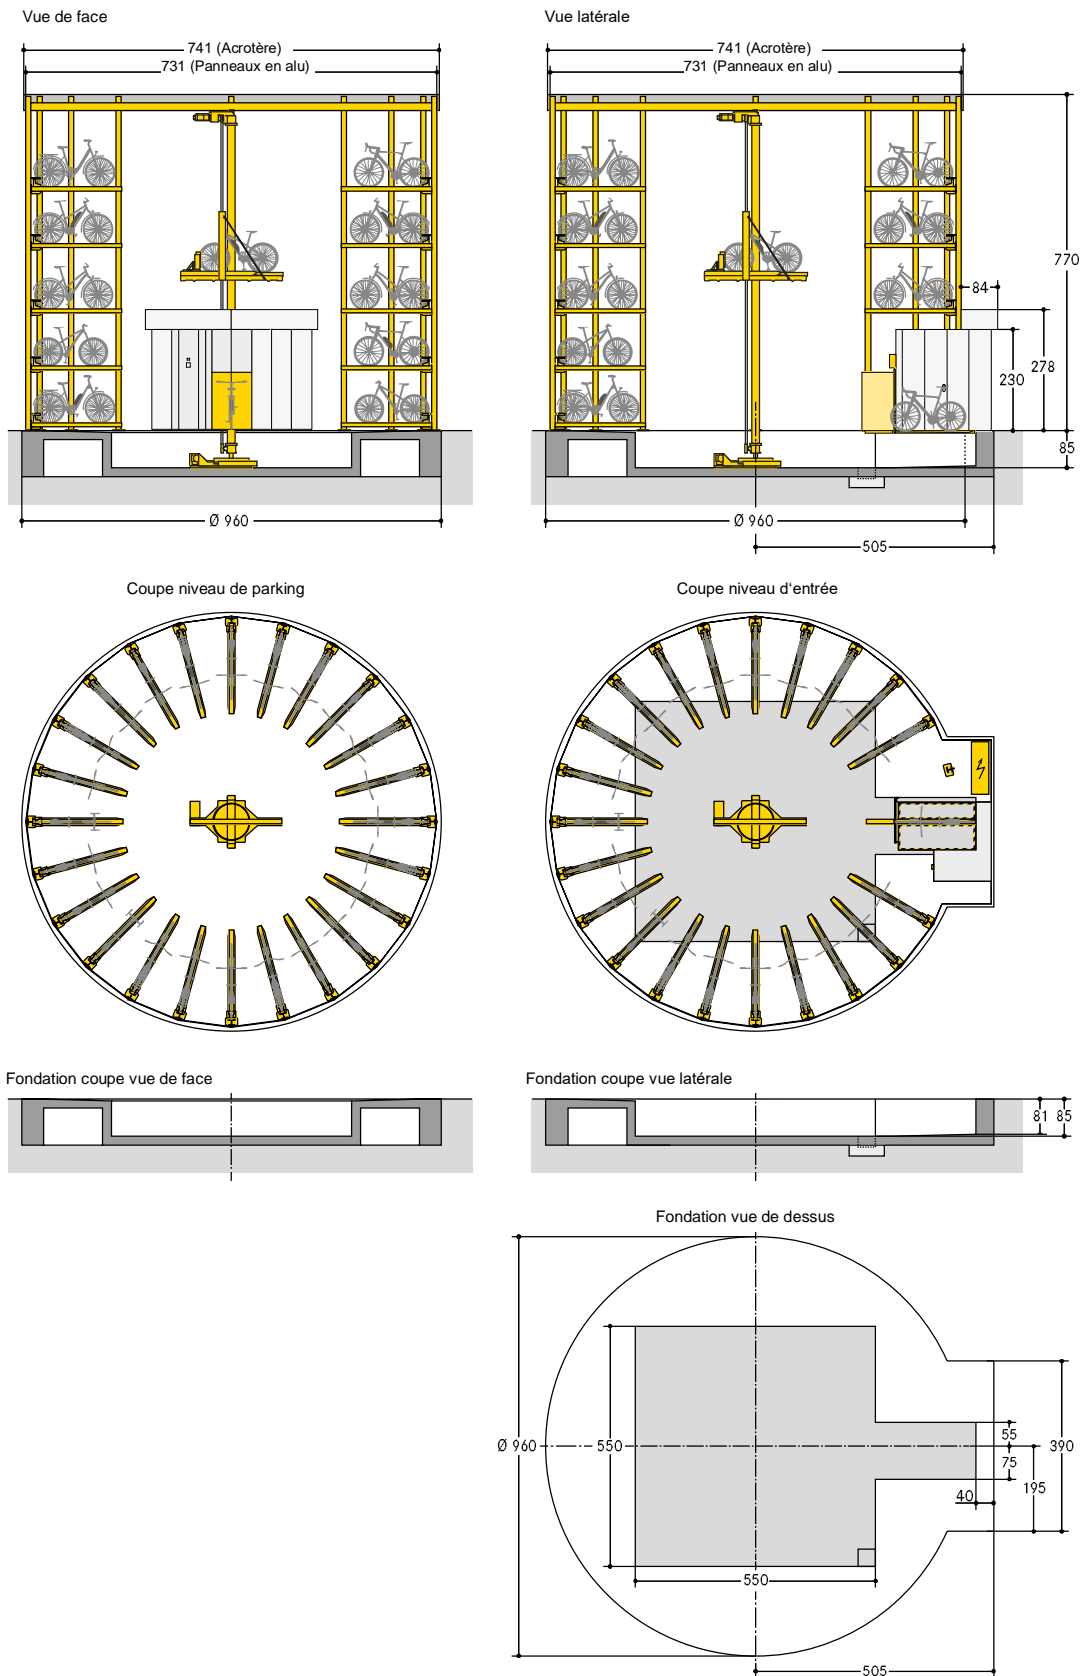

## WÖHR BIKESAFE 885 | tour | 5 niveaux

■ WÖHR Bikesafe 885/16 (74 places d'emplacements), largeur de guidon 76 cm

■ WÖHR Bikesafe 885/16 (74 places d'emplacements), largeur de guidon 83 cm

Vue de face

Vue latérale

Coupe niveau de parking

Coupe niveau d'entrée

Fondation coupe vue de face

Fondation coupe vue latérale

Fondation vue de dessus

■ WÖHR Bikesafe 885/20 (94 places d'emplacements), largeur de guidon 76 cm

■ WÖHR Bikesafe 885/20 (94 places d'emplacements), largeur de guidon 83 cm

Vue de face

Vue latérale

Coupe niveau de parking

Coupe niveau d'entrée

Fondation coupe vue de face

Fondation coupe vue latérale

Fondation vue de dessus

■ WÖHR Bikesafe 885/24 (114 places d'emplacements), largeur de guidon 76 cm

■ WÖHR Bikesafe 885/24 (114 places d'emplacements), largeur de guidon 83 cm

■ Dimensions

- toutes les dimensions sont des dimensions finales minimales
- veuillez tenir compte en plus des tolérances selon VOB partie C (DIN 18330, 18331) et DIN 18202
- toutes les dimensions sont en cm