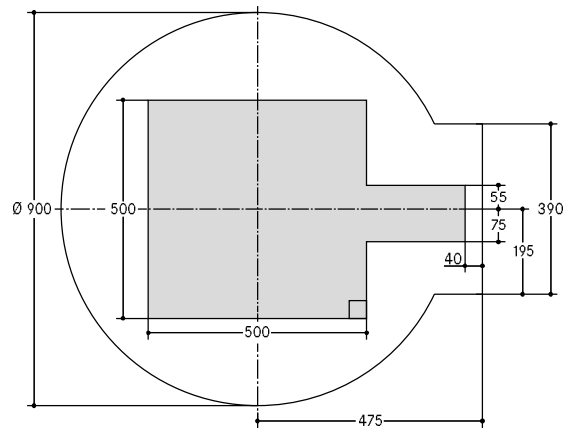

## WÖHR BIKESAFE 885 | tour | 5 niveaux

■ WÖHR Bikesafe 885/16 (74 places d'emplacements), largeur de guidon 76 cm

■ WÖHR Bikesafe 885/16 (74 places d'emplacements), largeur de guidon 83 cm

Vue de face

Vue latérale

Coupe niveau de parking

Coupe niveau d'entrée

Fondation coupe vue de face

Fondation coupe vue latérale

Fondation vue de dessus

■ WÖHR Bikesafe 885/20 (94 places d'emplacements), largeur de guidon 76 cm

■ WÖHR Bikesafe 885/20 (94 places d'emplacements), largeur de guidon 83 cm

Vue de face

Vue latérale

Coupe niveau de parking

Coupe niveau d'entrée

Fondation coupe vue de face

Fondation coupe vue latérale

Fondation vue de dessus

■ WÖHR Bikesafe 885/24 (114 places d'emplacements), largeur de guidon 76 cm

■ WÖHR Bikesafe 885/24 (114 places d'emplacements), largeur de guidon 83 cm

■ Dimensions

- toutes les dimensions sont des dimensions finales minimales
- veuillez tenir compte en plus des tolérances selon VOB partie C (DIN 18330, 18331) et DIN 18202
- toutes les dimensions sont en cm