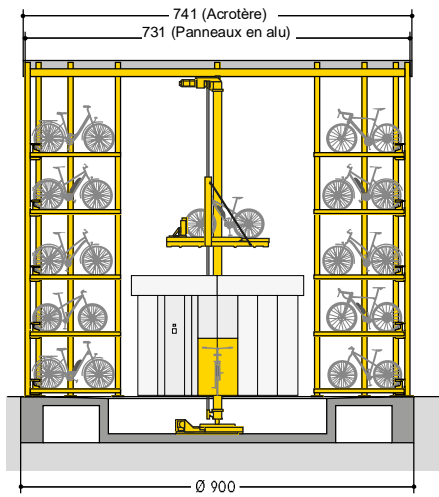

## WÖHR BIKESAFE 885 | tour | 5 niveaux

■ WÖHR Bikesafe 885/16 (74 places d'emplacements), largeur de guidon 76 cm

■ WÖHR Bikesafe 885/16 (74 places d'emplacements), largeur de guidon 83 cm

Vue de face

Vue latérale

Coupe niveau de parking

Coupe niveau d'entrée

Fondation coupe vue de face

Fondation coupe vue latérale

Fondation vue de dessus

■ WÖHR Bikesafe 885/20 (94 places d'emplacements), largeur de guidon 76 cm

■ WÖHR Bikesafe 885/20 (94 places d'emplacements), largeur de guidon 83 cm

Vue de face

Vue latérale

Coupe niveau de parking

Coupe niveau d'entrée

Fondation coupe vue de face

Fondation coupe vue latérale

Fondation vue de dessus

■ WÖHR Bikesafe 885/24 (114 places d'emplacements), largeur de guidon 76 cm

■ WÖHR Bikesafe 885/24 (114 places d'emplacements), largeur de guidon 83 cm

■ Dimensions

- toutes les dimensions sont des dimensions finales minimales
- veuillez tenir compte en plus des tolérances selon VOB partie C (DIN 18330, 18331) et DIN 18202
- toutes les dimensions sont en cm