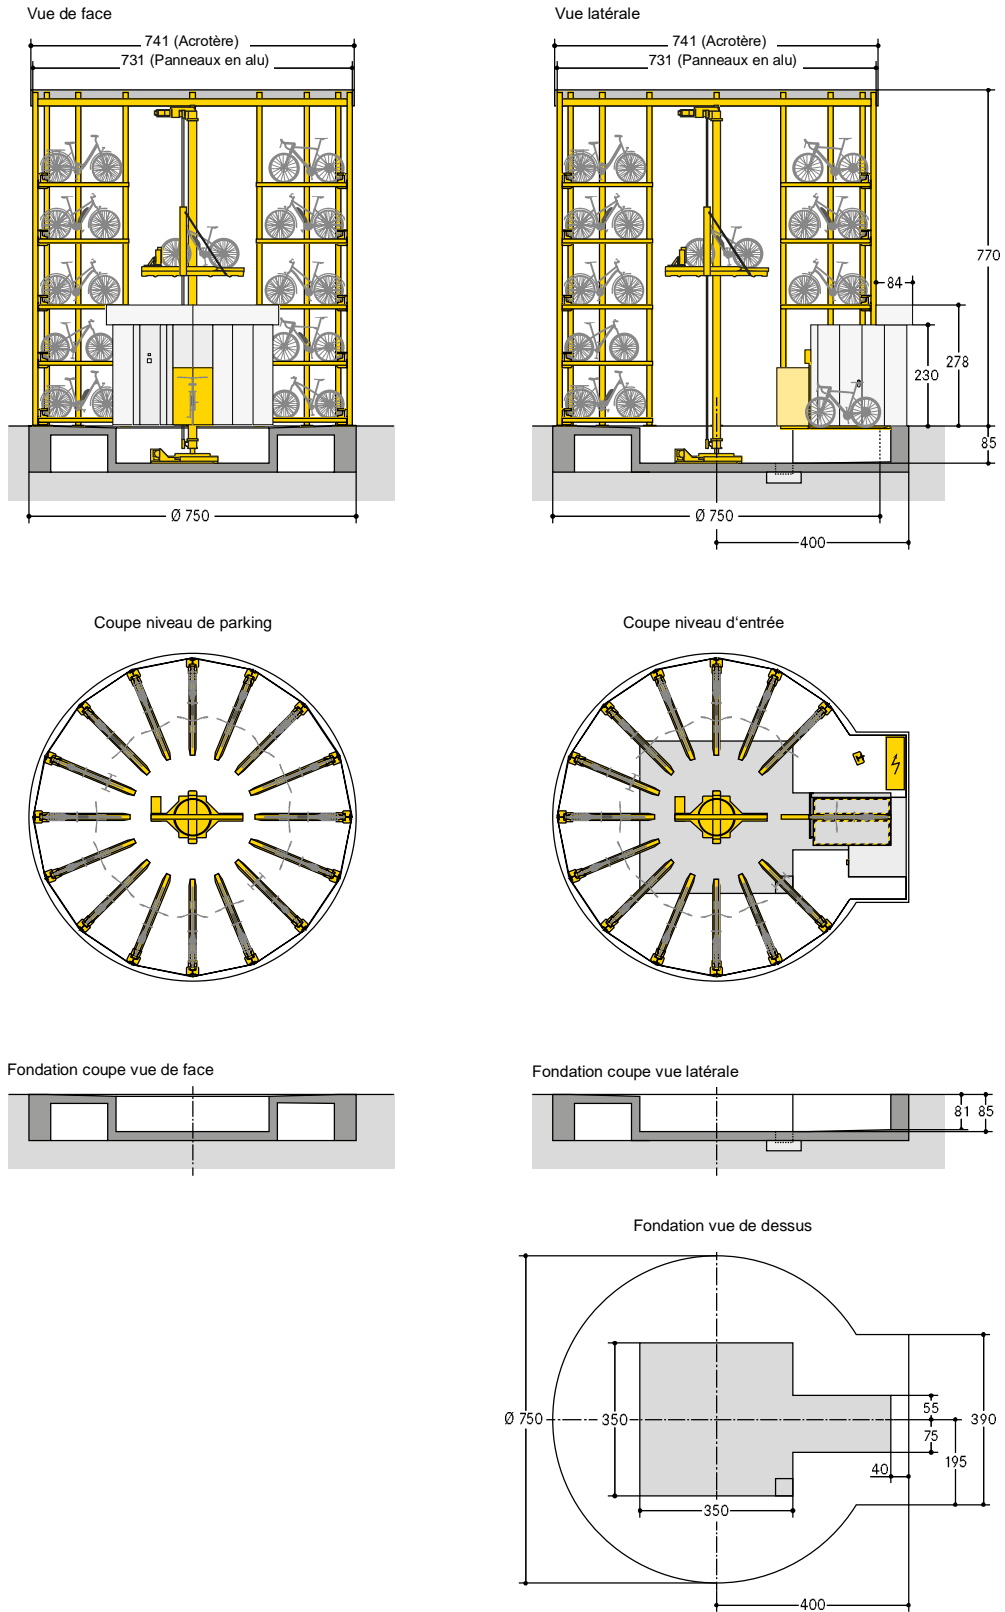

## WÖHR BIKESAFE 885 | tour | 5 niveaux

■ WÖHR Bikesafe 885/16 (74 places d'emplacements), largeur de guidon 76 cm

■ WÖHR Bikesafe 885/16 (74 places d'emplacements), largeur de guidon 83 cm

Vue de face

Vue latérale

Coupe niveau de parking

Coupe niveau d'entrée

Fondation coupe vue de face

Fondation coupe vue latérale

Fondation vue de dessus

■ WÖHR Bikesafe 885/20 (94 places d'emplacements), largeur de guidon 76 cm

■ WÖHR Bikesafe 885/20 (94 places d'emplacements), largeur de guidon 83 cm

Vue de face

Vue latérale

Coupe niveau de parking

Coupe niveau d'entrée

Fondation coupe vue de face

Fondation coupe vue latérale

Fondation vue de dessus

■ WÖHR Bikesafe 885/24 (114 places d'emplacements), largeur de guidon 76 cm

■ WÖHR Bikesafe 885/24 (114 places d'emplacements), largeur de guidon 83 cm

■ Dimensions

- toutes les dimensions sont des dimensions finales minimales
- veuillez tenir compte en plus des tolérances selon VOB partie C (DIN 18330, 18331) et DIN 18202
- toutes les dimensions sont en cm