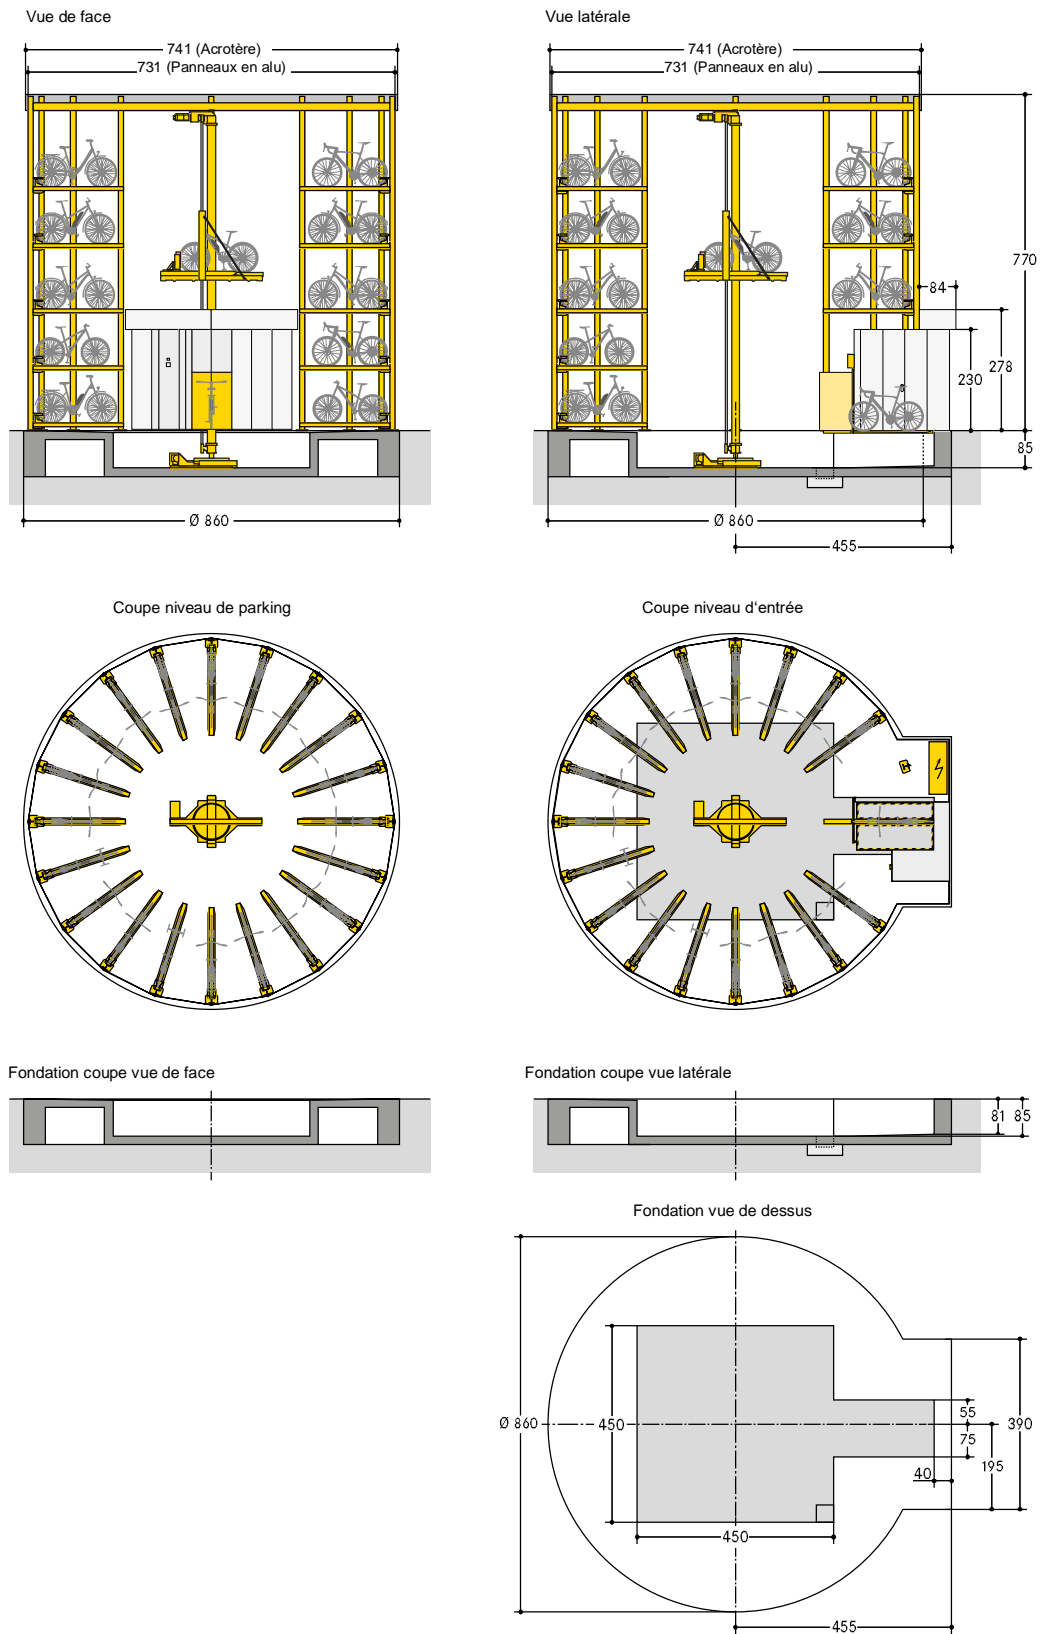

## WÖHR BIKESAFE 885 | tour | 5 niveaux

■ WÖHR Bikesafe 885/16 (74 places d'emplacements), largeur de guidon 76 cm

■ WÖHR Bikesafe 885/16 (74 places d'emplacements), largeur de guidon 83 cm

Vue de face

Vue latérale

Coupe niveau de parking

Coupe niveau d'entrée

Fondation coupe vue de face

Fondation coupe vue latérale

Fondation vue de dessus

■ WÖHR Bikesafe 885/20 (94 places d'emplacements), largeur de guidon 76 cm

■ WÖHR Bikesafe 885/20 (94 places d'emplacements), largeur de guidon 83 cm

Vue de face

Vue latérale

Coupe niveau de parking

Coupe niveau d'entrée

Fondation coupe vue de face

Fondation coupe vue latérale

Fondation vue de dessus

■ WÖHR Bikesafe 885/24 (114 places d'emplacements), largeur de guidon 76 cm

■ WÖHR Bikesafe 885/24 (114 places d'emplacements), largeur de guidon 83 cm

■ Dimensions

- toutes les dimensions sont des dimensions finales minimales
- veuillez tenir compte en plus des tolérances selon VOB partie C (DIN 18330, 18331) et DIN 18202
- toutes les dimensions sont en cm