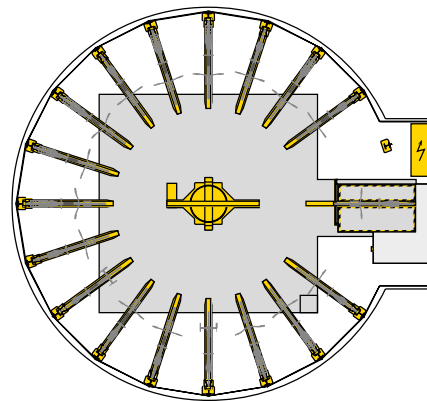

## WÖHR BIKESAFE 885 | tour | 5 niveaux

■ WÖHR Bikesafe 885/16 (74 places d'emplacements), largeur de guidon 76 cm

■ WÖHR Bikesafe 885/16 (74 places d'emplacements), largeur de guidon 83 cm

Vue de face

Vue latérale

Coupe niveau de parking

Coupe niveau d'entrée

Fondation coupe vue de face

Fondation coupe vue latérale

Fondation vue de dessus

■ WÖHR Bikesafe 885/20 (94 places d'emplacements), largeur de guidon 76 cm

■ WÖHR Bikesafe 885/20 (94 places d'emplacements), largeur de guidon 83 cm

Vue de face

Vue latérale

Coupe niveau de parking

Coupe niveau d'entrée

Fondation coupe vue de face

Fondation coupe vue latérale

Fondation vue de dessus

■ WÖHR Bikesafe 885/24 (114 places d'emplacements), largeur de guidon 76 cm

■ WÖHR Bikesafe 885/24 (114 places d'emplacements), largeur de guidon 83 cm

■ Dimensions

- toutes les dimensions sont des dimensions finales minimales
- veuillez tenir compte en plus des tolérances selon VOB partie C (DIN 18330, 18331) et DIN 18202
- toutes les dimensions sont en cm