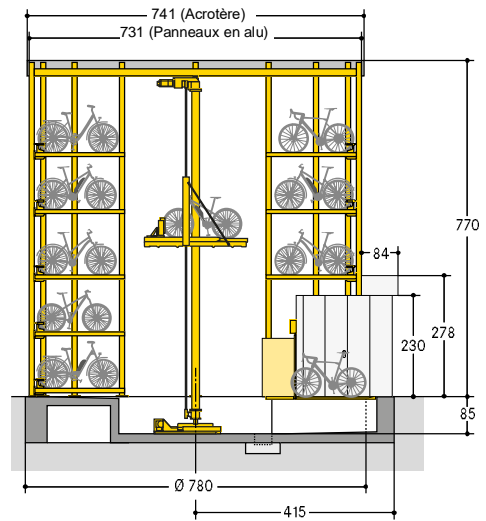

## WÖHR BIKESAFE 885 | tour | 5 niveaux

■ WÖHR Bikesafe 885/16 (74 places d'emplacements), largeur de guidon 76 cm

■ WÖHR Bikesafe 885/16 (74 places d'emplacements), largeur de guidon 83 cm

Vue de face

Vue latérale

Coupe niveau de parking

Coupe niveau d'entrée

Fondation coupe vue de face

Fondation coupe vue latérale

Fondation vue de dessus

■ WÖHR Bikesafe 885/20 (94 places d'emplacements), largeur de guidon 76 cm

■ WÖHR Bikesafe 885/20 (94 places d'emplacements), largeur de guidon 83 cm

Vue de face

Vue latérale

Coupe niveau de parking

Coupe niveau d'entrée

Fondation coupe vue de face

Fondation coupe vue latérale

Fondation vue de dessus

■ WÖHR Bikesafe 885/24 (114 places d'emplacements), largeur de guidon 76 cm

■ WÖHR Bikesafe 885/24 (114 places d'emplacements), largeur de guidon 83 cm

■ Dimensions

- toutes les dimensions sont des dimensions finales minimales
- veuillez tenir compte en plus des tolérances selon VOB partie C (DIN 18330, 18331) et DIN 18202
- toutes les dimensions sont en cm