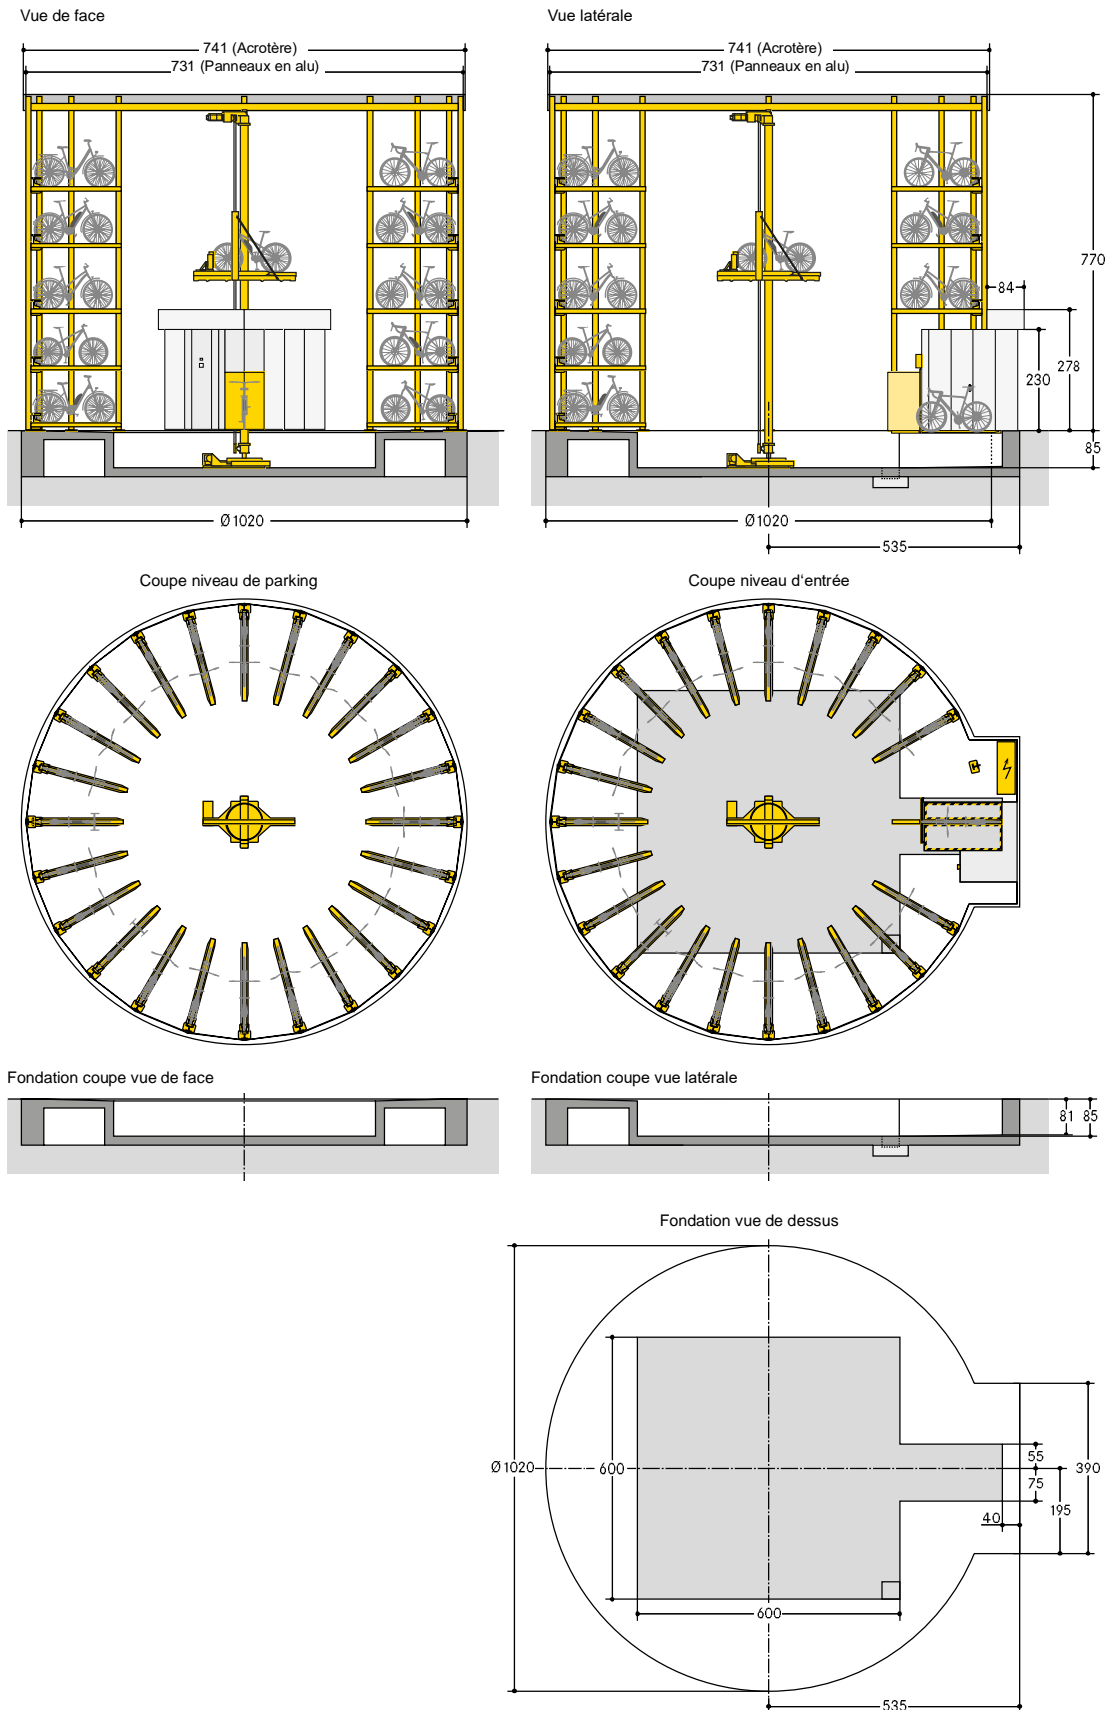

## WÖHR BIKESAFE 885 | tour | 5 niveaux

■ WÖHR Bikesafe 885/16 (74 places d'emplacements), largeur de guidon 76 cm

■ WÖHR Bikesafe 885/16 (74 places d'emplacements), largeur de guidon 83 cm

Vue de face

Vue latérale

Coupe niveau de parking

Coupe niveau d'entrée

Fondation coupe vue de face

Fondation coupe vue latérale

Fondation vue de dessus

■ WÖHR Bikesafe 885/20 (94 places d'emplacements), largeur de guidon 76 cm

■ WÖHR Bikesafe 885/20 (94 places d'emplacements), largeur de guidon 83 cm

Vue de face

Vue latérale

Coupe niveau de parking

Coupe niveau d'entrée

Fondation coupe vue de face

Fondation coupe vue latérale

Fondation vue de dessus

■ WÖHR Bikesafe 885/24 (114 places d'emplacements), largeur de guidon 76 cm

■ WÖHR Bikesafe 885/24 (114 places d'emplacements), largeur de guidon 83 cm

■ Dimensions

- toutes les dimensions sont des dimensions finales minimales
- veuillez tenir compte en plus des tolérances selon VOB partie C (DIN 18330, 18331) et DIN 18202
- toutes les dimensions sont en cm