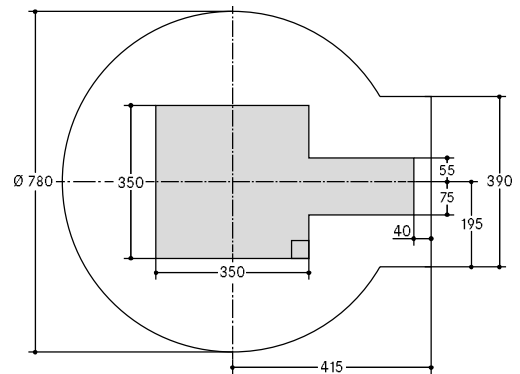

## WÖHR BIKESAFE 885 | tour | 5 niveaux

■ WÖHR Bikesafe 885/16 (74 places d'emplacements), largeur de guidon 76 cm

■ WÖHR Bikesafe 885/16 (74 places d'emplacements), largeur de guidon 83 cm

Vue de face

Vue latérale

Coupe niveau de parking

Coupe niveau d'entrée

Fondation coupe vue de face

Fondation coupe vue latérale

Fondation vue de dessus

■ WÖHR Bikesafe 885/20 (94 places d'emplacements), largeur de guidon 76 cm

■ WÖHR Bikesafe 885/20 (94 places d'emplacements), largeur de guidon 83 cm

Vue de face

Vue latérale

Coupe niveau de parking

Coupe niveau d'entrée

Fondation coupe vue de face

Fondation coupe vue latérale

Fondation vue de dessus

■ WÖHR Bikesafe 885/24 (114 places d'emplacements), largeur de guidon 76 cm

■ WÖHR Bikesafe 885/24 (114 places d'emplacements), largeur de guidon 83 cm

■ Dimensions

- toutes les dimensions sont des dimensions finales minimales
- veuillez tenir compte en plus des tolérances selon VOB partie C (DIN 18330, 18331) et DIN 18202
- toutes les dimensions sont en cm