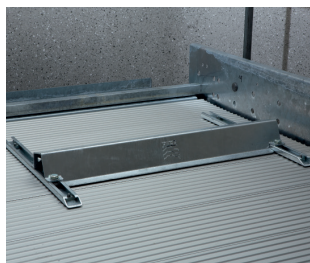

Sezione trasversale
SMART PROFILE 2.0

PROFILI

CLASSIC PROFILE fa parte della dotazione standard di tutti gli impianti. Il collaudato profilo trapezoidale fa parte dei classici aziendali e si contraddistingue per la sua resistenza agli agenti atmosferici e alla ruggine. Tutto il profilo rappresenta la soluzione ottimale per le applicazioni in luoghi caratterizzati da forti agenti atmosferici.

SMART PROFILE offre un maggiore comfort in termini di accessibilità e parcheggio per i conducenti e il veicolo. Inoltre, SMART PROFILE è caratterizzato da un'elevata resistenza alla corrosione facendone la soluzione ottimale per le applicazioni in località caratterizzate da forti agenti atmosferici.

* 56 mm di altezza del profilo per le piattaforme per parcheggio 503

** Con adeguate operazioni di manutenzione e pulizia

ACCESSORI

CUNEI D'AVVICINAMENTO

- Soluzione adatta a CLASSIC PROFILE
- Realizzazione in plastica
- Colore: nero
- Montaggio semplice
- Articolo mobile
- Regolazione personalizzabile
- Processo di parcheggio pratico

SUPPORTO AL POSIZIONAMENTO

- Soluzione adatta a SMART PROFILE 2.0
- Zincatura a caldo
- Regolazione personalizzabile
- Processo di parcheggio pratico

RIVESTIMENTO CALPESTABILE IN GOMMA

- Soluzione adatta a CLASSIC PROFILE
- Realizzazione in gomma
- Colore: nero
- Montaggio semplice
- Regolazione personalizzabile
- Pratica accessibilità
- Finitura antiscivolo grazie alla tramatura