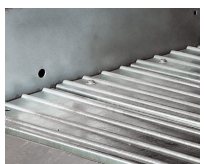

PROFILI DEL POSTO

COMPARK[®]

COMPARK AG
CH-8105 Regensdorf

Tel. +41 [0] 44 840 36 26
Fax +41 [0] 44 840 55 80

compark.ch
info@compark.ch

PROFILI

CLASSIC PROFILE

- Dotazione standard
- Profilo trapezoidale, 49 mm di altezza del profilo *
- Überzug aus einer Legierung aus Zink-Aluminium-Magnesium (DIN EN 10346 mit 16 µm)
- Profilo carrabile rialzato per un migliore drenaggio
- Categoria di corrosività C3
- Cuneo d'avvicinamento in plastica regolabile
- Rivestimento carrabile e calpestabile in gomma disponibile con maggiorazione

Sezione trasversale
CLASSIC PROFILE

SMART PROFILE 2.0

- Dotazione speciale
- Profilo piatto e di facile manutenzione, 49 mm di altezza del profilo
- Überzug aus einer Legierung aus Zink-Aluminium-Magnesium (DIN EN 10346 mit 16 µm)
- Semplicità d'uso grazie alla straordinaria accessibilità
- Design accattivante
- Categoria di corrosività C3
- Supporto al posizionamento regolabile

Sezione trasversale
SMART PROFILE 2.0

PROFILI

CLASSIC PROFILE fa parte della dotazione standard di tutti gli impianti. Il collaudato profilo trapezoidale fa parte dei classici aziendali e si contraddistingue per la sua resistenza agli agenti atmosferici e alla ruggine. Tutto il profilo rappresenta la soluzione ottimale per le applicazioni in luoghi caratterizzati da forti agenti atmosferici.

RIVESTIMENTO CARRABILE IN GOMMA

- Soluzione adatta a CLASSIC PROFILE
- Realizzazione in gomma
- Colore: nero
- Montaggio semplice
- Possibilità di inserimento singolo
- Pratica accessibilità
- Finitura antiscivolo grazie alla tramatura